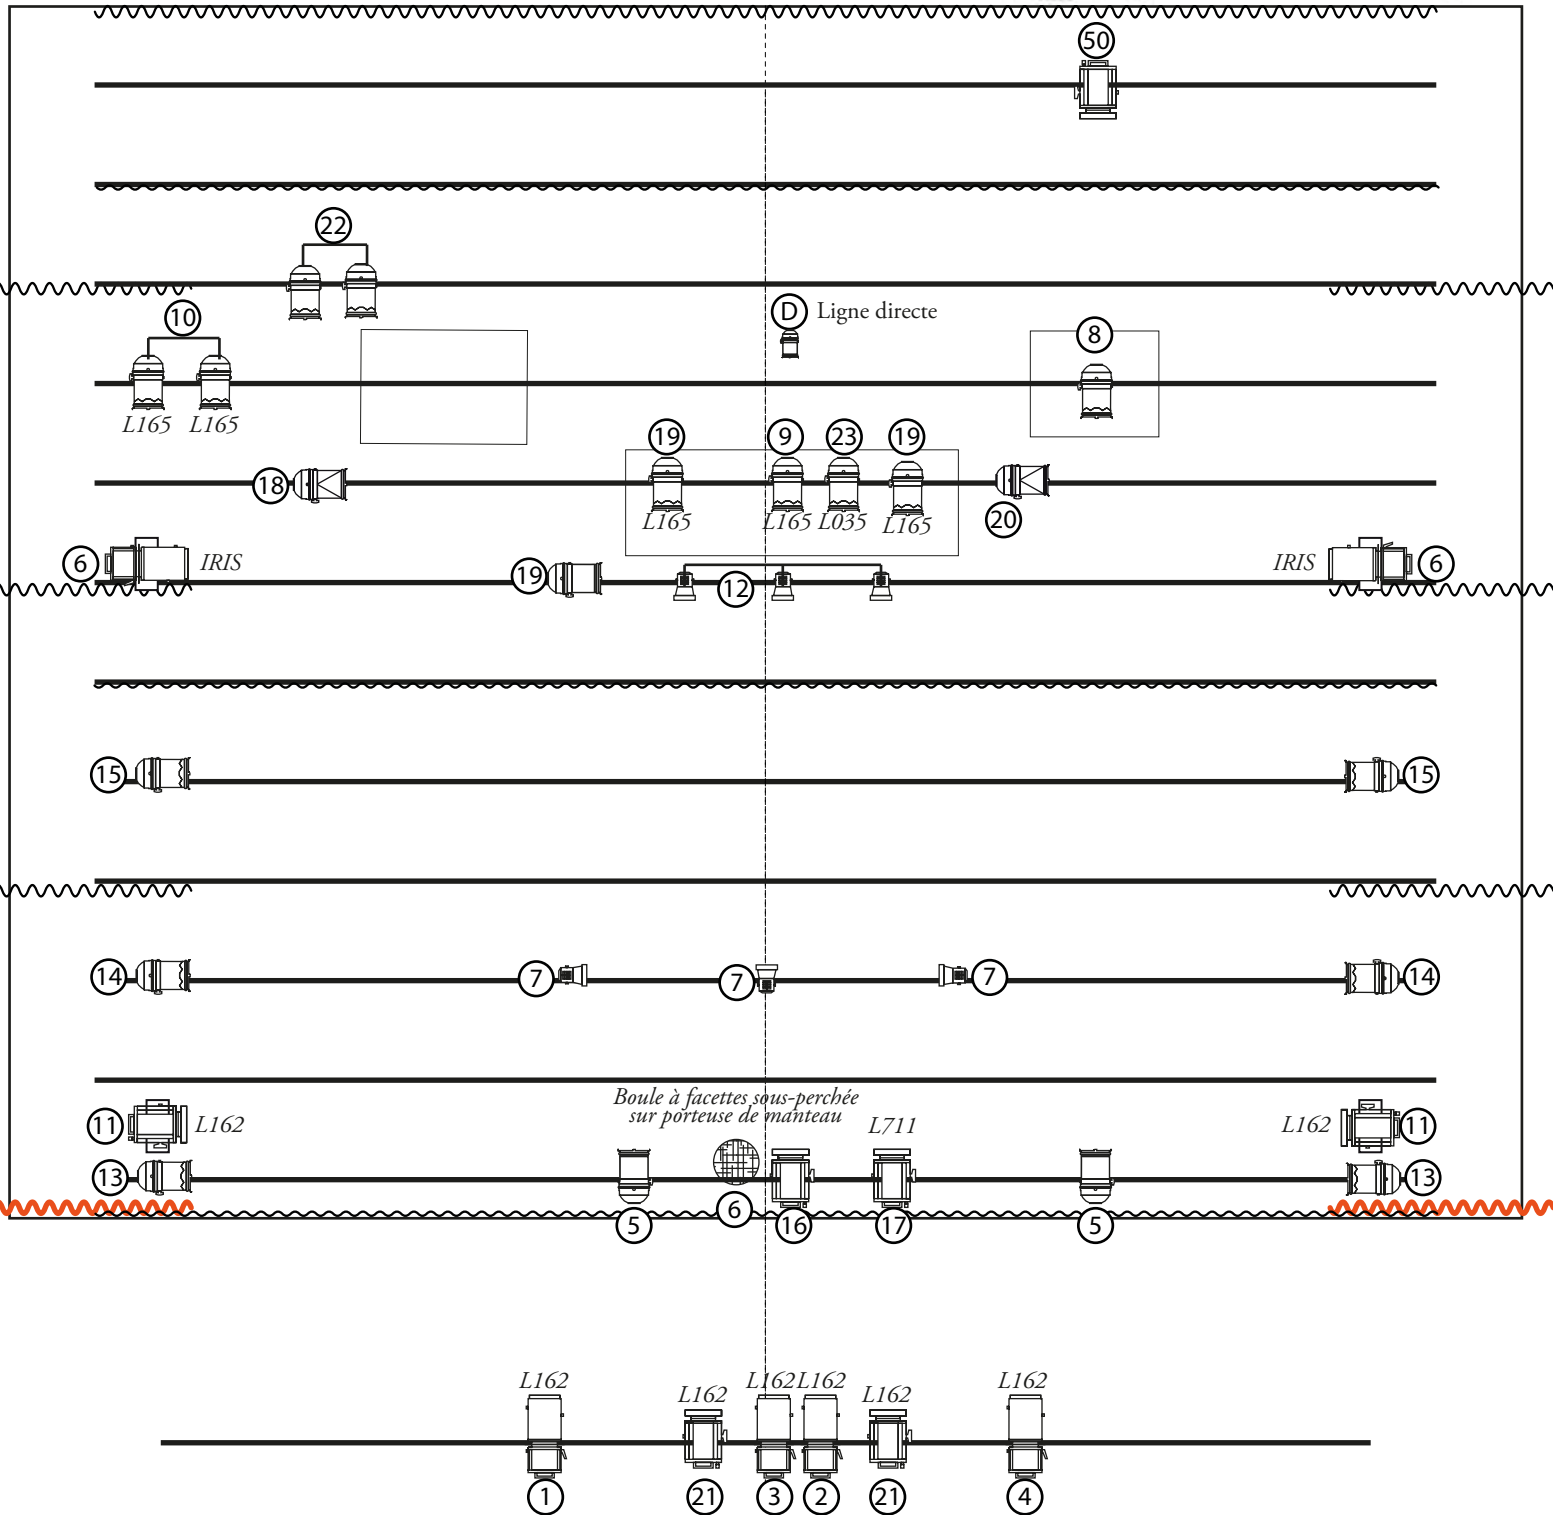

Plan de feu - Cen grillon pas comme les autres

Matériel apporté par la compagnie :

- 7 PC 1 kW dont 2 sur platines
- 15 PAR 64 en CP62
- 3 PAR 64 en CP61
- 2 PAR 64 en CP60
- 6 Découpes 614 dont 2 avec iris sur platines
- 6 PAR36

- 1 PAR16
- 1 boule à facettes motorisée
- 1 lustre + poulies + drisses noires + lest
- 24 circuits de 2 kW (sans la salle)
- Salle graduée en 48 ou commande à côté du pupitre

Gélatines Lee Filter :

- 4 x 162 au format PC
- 1 x 711 au format PC
- 5 x 165 au format PAR
- 1 x 036 au format PAR
- 4 x 162 au format découpe